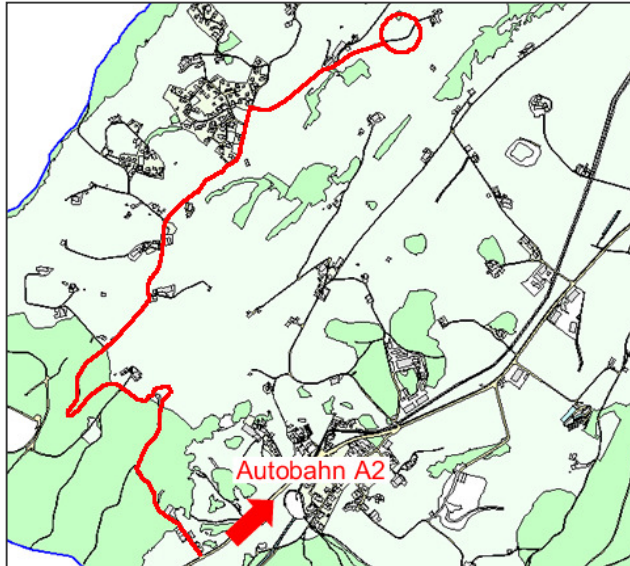

Anfahrtsweg

Camping Hostetten

6372 Ennetmoos

- Verlassen Sie die Autobahn bei der Ausfahrt Stans Nord. Folgen Sie dem Wegweiser Ennetmoos, Sarnen.
- Ungefähr 500m nach der Bushaltestelle St. Jakob treffen Sie rechts den Wegweiser Mueterschwandenberg.

- Biegen Sie da ein und folgen Sie dem Strassenverlauf ungefähr 3 km.