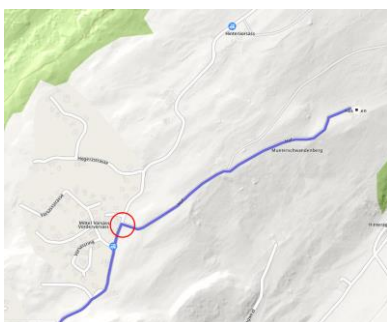

- Verlassen Sie die Autobahn bei der Ausfahrt **STANS NORD**. folgen Sie dem Wegweiser Ennetmoos, Sarnen.

- Ungefähr 500m nach der Bushaltestelle St. Jakob treffen Sie rechts den Wegweiser **MUETERSCHWANDENBERG**.
- Biegen Sie da ein und folgen Sie dem Strassenverlauf ungefähr 2.5 km.

- Schließlich biegen Sie rechts ab und folgen Sie der Straße ca. 300m.

- Am Bauernhof fahren Sie rechts hinunter und folgen Sie der Straße zum Campingplatz ca. 200m.