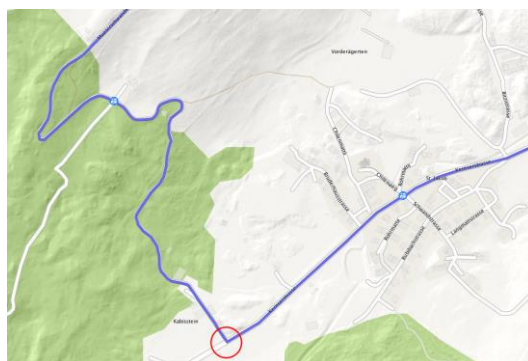

- Verlassen Sie die Autobahn bei der Ausfahrt **STANS NORD**. folgen Sie dem Wegweiser Ennetmoos, Sarnen.

- Ungefähr 500m nach der Bushaltestelle St. Jakob treffen Sie rechts den Wegweiser **MUETERSCHWANDENBERG**.
- Biegen Sie da ein und folgen Sie dem Strassenverlauf ungefähr 2.5 km.

- Schließlich biegen Sie rechts ab und folgen Sie der Straße ca. 300m.

- Am Bauernhof fahren Sie rechts hinunter und folgen Sie der Straße zum Campingplatz ca. 200m.